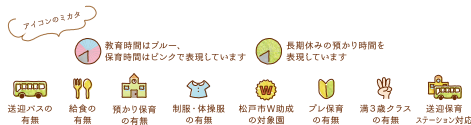

松戸市内39園 /

幼稚園

徹底GUIDE!

施設型給付の幼稚園

3 矢切幼稚園

(月・金)

幼稚園からのメッセージ

1. 体をたくさん動かして遊ぶ子どもたち
2. 笑顔が絶えない元気いっぱいの先生たち
3. 園生活を一緒に楽しんでいる保護者たち

全保育者で見守るチーム保育を実践しています。矢切幼稚園では、ドカン、クライミング、エアーマット、泥団子、楽つみき5000ピースなど、子どもたちの「やりたい」が生まれる環境と遊びを大切にしています。みんなで一斉に活動する時間と、みんなが自由に遊ぶ時間のバランスの中で、子どもたちは育ち合っています。

教育時間内指導 子ども主体の遊び中心の保育

課外教室 ダンス、空手、英語(すべて卒園保護者が講師)

教育 8:50~13:50
保育 7:30~16:50